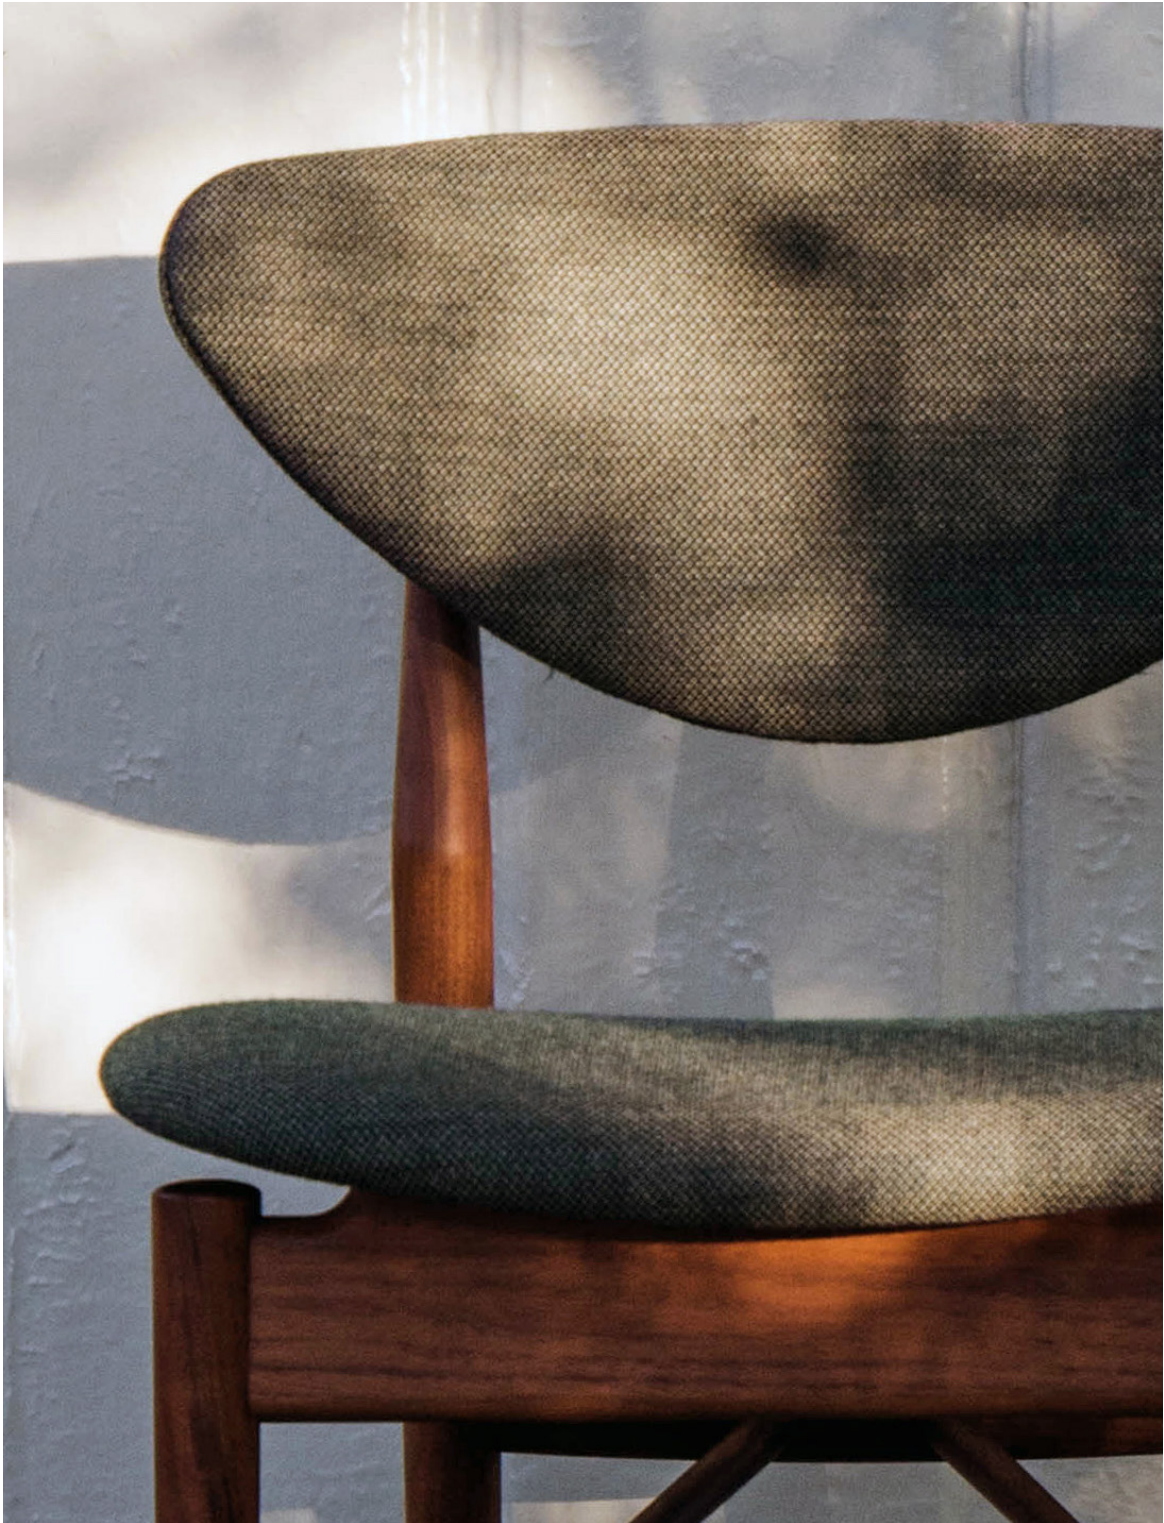

**HOUSE OF
FINN JUHL**

108 STOL 1946
AF FINN JUHL

108 STOL 1946

Finn Juhls filosofi om at adskille det bærende fra det bårne, og skabe rum og mellemrum, er her til fulde indfriet, og giver den polstrede og komfortable stol et let og luftigt udtryk. Typisk Finn Juhl er stolen også smuk, set fra alle vinkler.

PRODUKTINFO

KATEGORI	Stol
DESIGN	Finn Juhl
ÅRSTAL	1946, relanceret i 2008
MATERIALER	Stel: Valnød, eg eller sortmalet Polstring: Tekstil eller læder
DIMENSIONER	Størrelse: B 51 cm x D 46 cm x H 75 cm Sædehøjde: 45 cm Vægt: 5 kg Kbm: 0,33 m ³ Stofforbrug: Ryg + sæde: 0,60 m