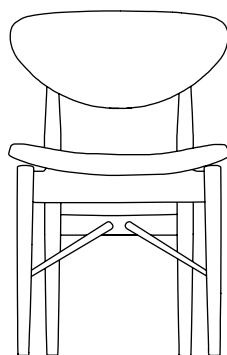

**HOUSE OF
FINN JUHL**

108 STOL 1946
AF FINN JUHL

108 STOL 1946

Finn Juhls filosofi om at adskille det bærende fra det bårne, og skabe rum og mellemrum, er her til fulde indfriet, og giver den polstrede og komfortable stol et let og luftigt udtryk. Typisk Finn Juhl er stolen også smuk, set fra alle vinkler.

PRODUKTINFO

KATEGORI	Stol
DESIGN	Finn Juhl
ÅRSTAL	1946, relanceret i 2008
MATERIALER	Stel: Valnød, eg eller sortmalet Polstring: Tekstil eller læder
DIMENSIONER	Størrelse: B 51 cm x D 46 cm x H 75 cm Sædehøjde: 45 cm Vægt: 5 kg Kbm: 0,33 m ³ Stofforbrug: Ryg + sæde: 0,60 m

46 cm

51 cm

75 cm