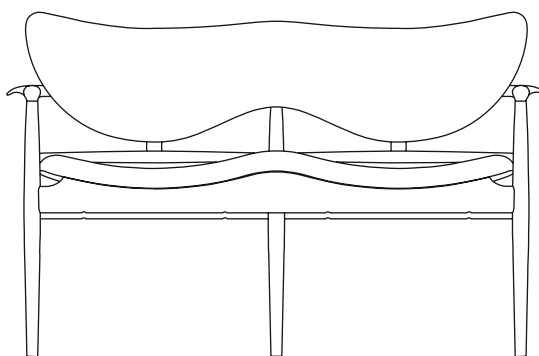

**HOUSE OF
FINN JUHL**

48 SOFABÆNK 1948
AF **FINN JUHL**

48 SOFABÆNK ¹⁹⁴⁸

48-sofabænken er en del af 48-serien, der blev præsenteret på Snedkerlaugets udstilling i 1948. Selv med nutidens øjne er det tydeligt, at Finn Juhls ideer rakte mange år ind i fremtiden. På 48-sofabænken bøjer de rundede overflader sig blødt efter kroppens tyngde og proportioner. Det organisk formede sæde og rygstykke er hævet demonstrativt fri af det bærende stel, hvilket optisk løfter den siddende, som om tyngdekraften er ophævet.

PRODUKTINFO

KATEGORI	Sofabænk
DESIGN	Finn Juhl
ÅRSTAL	1948, relanceret i 2018
MATERIALER	Stel: Eg/valnød eller valnød Polstring: Tekstil eller læder
DIMENSIONER	Størrelse: B 125 cm x D 63 cm x H 80 cm Sædehøjde: 44 cm Vægt: 16 kg Kbm: 0,89 m ³ Stofforbrug: 3,25 m

63 cm

125 cm

80 cm