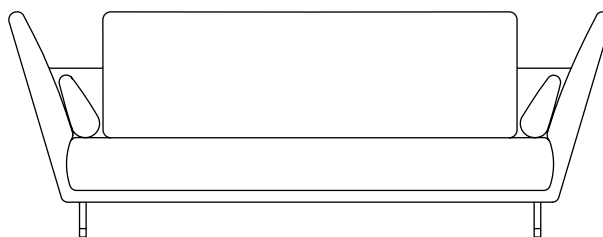

**HOUSE OF
FINN JUHL**

57 SOFA 1957
AF **FINN JUHL**

57 SOFA 1957

57-sofaen blev vist første gang på en udstilling i Tivoli i København i 1957. Men der skulle gå mere end 40 år, før verden åbnede øjnene for dette ekstravagante møbel. 57-sofaen leveres med håndsyet betræk samt springmadrassinlæg i sædet.

PRODUKTINFO

KATEGORI	Sofa
DESIGN	Finn Juhl
ÅRSTAL	1957, relanceret i 2000
MATERIALER	Ben: Rustfrit eller bruneret stål med træfødder i valnød eller eg Polstring: Tekstil eller læder
DIMENSIONER	Størrelse: B 234 cm x D 83 cm x H 86 cm Sædehøjde: 38 cm Vægt: 65 kg Kbm: 1,54 m ³ Stofforbrug: Korpus: 7,50 m Puder: 2,5 m

83 cm

234 cm

86 cm