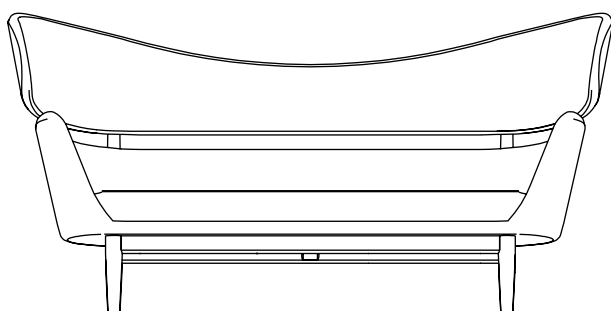

**HOUSE OF
FINN JUHL**

BAKERSOFA 1951
AF FINN JUHL

BAKERSOFA 1951

Den skulpturelle Baker-sofa, med den todelte ryg er mesterligt udført, med et organisk formet træstel. Polstringen er rent håndarbejde, med springindlæg i den løse sædehynde, der giver maksimal komfort og holdbarhed.

PRODUKTINFO

KATEGORI	Sofa
DESIGN	Finn Juhl
ÅRSTAL	1951, relanceret i 2009
MATERIALER	Stel: Valnød eller eg Polstring: Tekstil eller læder
DIMENSIONER	Størrelse: B 195 cm x D 80 cm x H 98 cm Sædehøjde: 44 cm Vægt: 65 kg Kbm: 1,81 m ³ Stofforbrug: Korpus: 2,80 m Ryg + sæde: 4,25 m

195 cm

98 cm

80 cm