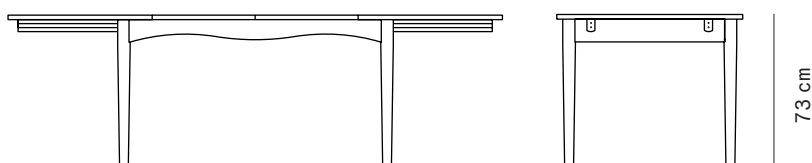

### PRODUKTINFO

**KATEGORI** Bord

**DESIGN** Finn Juhl

**ÅRSTAL** 1948, relanceret i 2019

**MATERIALER** Stel: Massiv valnød eller eg.  
Bordplade: Massiv valnød eller eg.  
I kombination med stel i eg og bordplade i valnød.  
Med udtræk til to plader i massiv eller fineret valnød eller eg.

**DIMENSIONER** Størrelse: L 140/238 cm x B 90 cm x H 73 cm  
Vægt: 38 kg  
Kbm: 1,35 m<sup>3</sup>

140 cm

90 cm

73 cm

238 cm

90 cm

73 cm