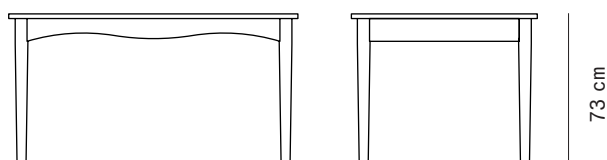

### PRODUKTINFO

**KATEGORI** Bord

**DESIGN** Finn Juhl

**ÅRSTAL** 1948, relanceret i 2019

**MATERIALER** Stel: Massiv valnød eller eg.  
Bordplade: Massiv valnød eller eg.  
I kombination med stel i eg og bordplade i valnød.  
Med udtræk til to plader i massiv eller fineret valnød eller eg.

**DIMENSIONER** Størrelse: L 140/238 cm x B 90 cm x H 73 cm  
Vægt: 38 kg  
Kbm: 1,35 m<sup>3</sup>

140 cm

90 cm

73 cm

238 cm

90 cm

73 cm