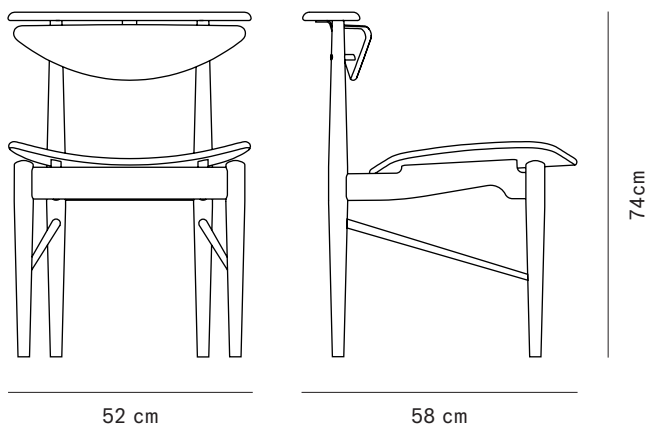

PRODUKTINFO

KATEGORI Stol

DESIGN Finn Juhl

ÅRSTAL 1953, relanceret i 2015

MATERIALER Stel i massiv eg med ryg i krydsfinér af eg og valnød med det yderste lag i valnød. Karm i massiv eg og valnød. Stolen fås også helt i sortmalet. Polstret sæde: Tekstil eller læder. Stolen fås også med fineret sæde.

DIMENSIONER Størrelse: B 52 cm x D 58 cm x H 74 cm
Sædehøjde: 45 cm
Vægt: 6,5 kg
Kbm: 0,40 m³

Stofforbrug: 0,60 m

52 cm

58 cm

74cm