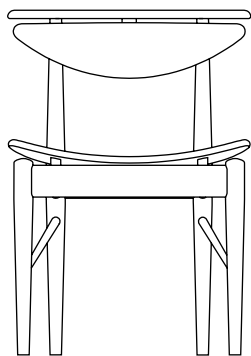

## KARMSTOL MED FINERET SÆDE 1953

Karmstolen er én af Finn Juhls mere enkle, men alligevel elegante møbler. Stolen er kendetegnet ved dens karakteristiske detaljer og en tilhørende finurlig historie. Stolen er skabt med den multifunktionelle sideoplevelse, med karmen som kombineret ryglæn og bogstøtte. Karmstolen er yderst komfortabel og tillader mange siddemuligheder, hvilket er typisk for Finn Juhls møbler. Man kan endda sidde helt omvendt på stolen, således at man bekvemt hviler armene på stolens karm.

### PRODUKTINFO

**KATEGORI** Stol

**DESIGN** Finn Juhl

**ÅRSTAL** 1953, relanceret i 2018

**MATERIALER** Stel i massiv eg med sæde og ryg i krydsfinér af eg og valnød med det yderste lag i valnød. Karm i massiv eg og valnød. Stolen fås også helt i sortmalet. Stolen fås også med polstret sæde.

**DIMENSIONER** Størrelse: B 52 cm x D 58 cm x H 74 cm  
Sædehøjde: 45 cm  
Vægt: 6,5 kg  
Kbm: 0,40 m<sup>3</sup>

52 cm

58 cm

74 cm