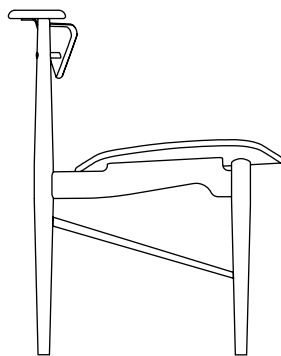

## KARMSTOL MED FINERET SÆDE 1953

Karmstolen er én af Finn Juhls mere enkle, men alligevel elegante møbler. Stolen er kendetegnet ved dens karakteristiske detaljer og en tilhørende finurlig historie. Stolen er skabt med den multifunktionelle sideoplevelse, med karmen som kombineret ryglæn og bogstøtte. Karmstolen er yderst komfortabel og tillader mange siddemuligheder, hvilket er typisk for Finn Juhls møbler. Man kan endda sidde helt omvendt på stolen, således at man bekvemt hviler armene på stolens karm.

### PRODUKTINFO

**KATEGORI** Stol

**DESIGN** Finn Juhl

**ÅRSTAL** 1953, relanceret i 2018

**MATERIALER** Stel i massiv eg med sæde og ryg i krydsfinér af eg og valnød med det yderste lag i valnød. Karm i massiv eg og valnød. Stolen fås også helt i sortmalet. Stolen fås også med polstret sæde.

**DIMENSIONER** Størrelse: B 52 cm x D 58 cm x H 74 cm  
Sædehøjde: 45 cm  
Vægt: 6,5 kg  
Kbm: 0,40 m<sup>3</sup>

52 cm

58 cm

74 cm