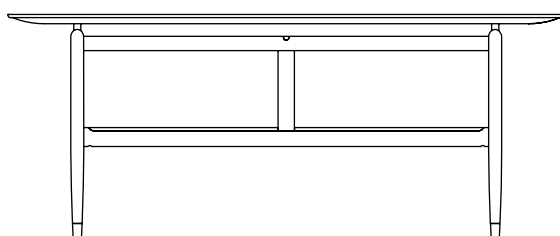

PRODUKTINFO

KATEGORI	Bord
DESIGN	Finn Juhl
ÅRSTAL	1945, relanceret i 2011
MATERIALER	Stel: Eg Bordplade: Valnød finér med massive trækanter Fodhviler: Messing
DIMENSIONER	Størrelse: L 202 cm x B 94 cm x H 71,5 cm Vægt: 38 kg Kbm: 0,58 m ³

94 cm

202 cm

71,5 cm