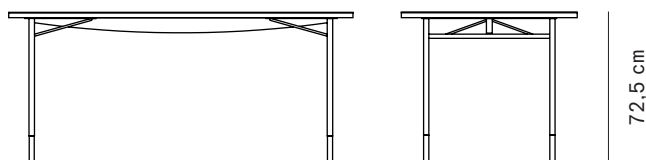

DIMENSIONER Størrelse:
L 170/190 cm x B 85 cm x H 72,5 cm
Vægt: 25/30 kg
Kbm: 0,27/0,28 m³

Størrelse:
L 68/136 cm x B 68 cm x H 72,5 cm
Vægt: 10/15 kg
Kbm: 0,22/0,23 m³

Skuffekassette:
Størrelse: L 43 cm x B 40 cm x H 26 cm
Vægt: 11 kg
Kbm: 0,1 m³

190/170/136/68 cm

85/68 cm

190/170/136/68 cm

43 cm