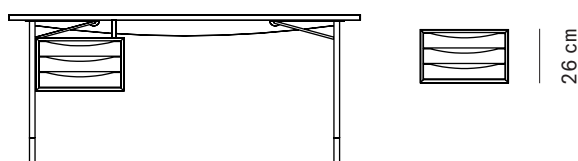

190/170/136/68 cm

43 cm