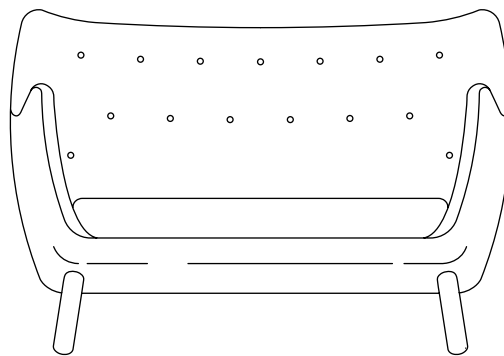

**HOUSE OF
FINN JUHL**

POETSOFA 1941
AF **FINN JUHL**

POETSOFA 1941

Den lille topersoners sofa blev vist på Snedkerlaugsudstillingen i 1941. Dog fik sofaen først sit navn i 1959, da den optrådte i en populær tegneseriestribe i Politiken, skabt af Jørgen Mogensen, ved navn "Poeten og Lillemor". Den handlede om en ung digter, der ofte lå på netop denne sofa og reflekterede over livets tildragelser.

PRODUKTINFO

KATEGORI	Sofa
DESIGN	Finn Juhl
ÅRSTAL	1941, relanceret i 2001
MATERIALER	Ben: Valnød, eg eller sort-malede Polstring: Tekstil eller læder
DIMENSIONER	Størrelse: B 136 cm x D 80 cm x H 87 cm Sædehøjde: 38 cm Vægt: 38 kg Kbm: 1,03 m ³ Stofforbrug: Korpus: 4,90 m Pude: 1,10 m

80 cm

136 cm

87 cm